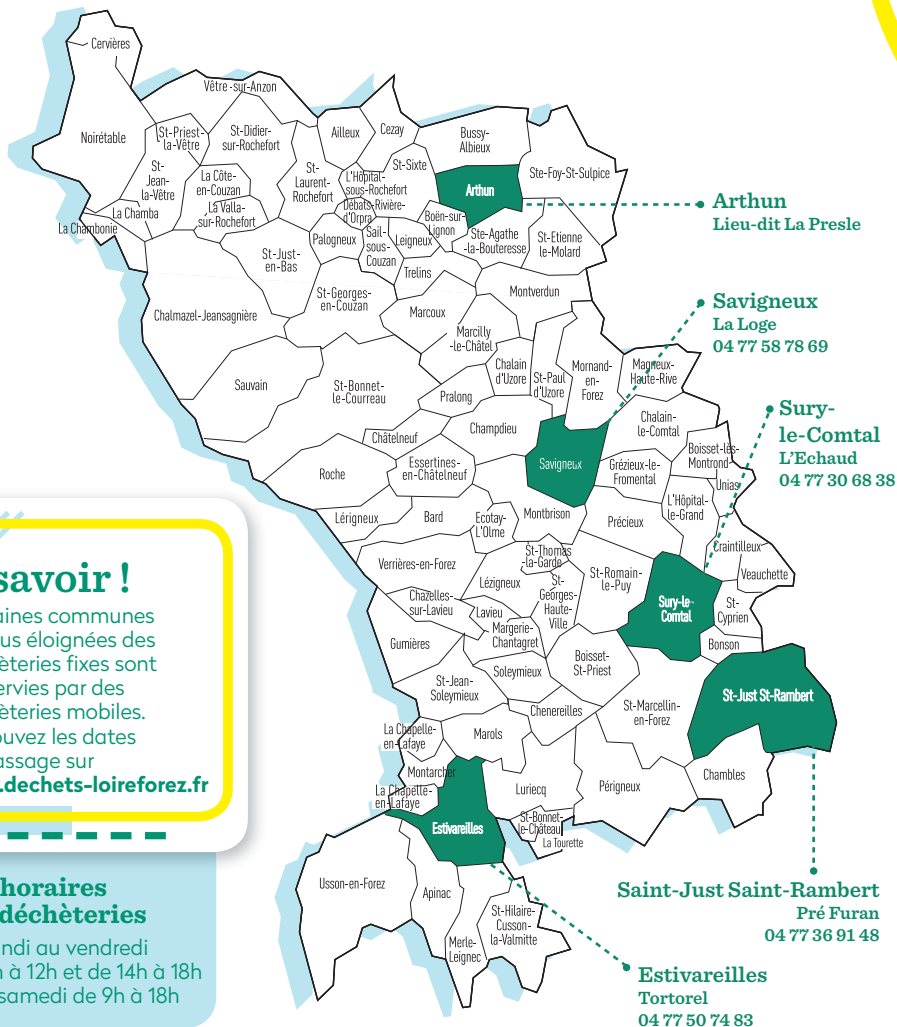

AOÛT	
1 J	
2 V	●
3 S	
4 D	
5 L	
6 M	
7 M	
8 J	
9 V	●
10 S	
11 D	
12 L	●
13 M	
14 M	
15 J	
16 V	●
17 S	
18 D	
19 L	
20 M	
21 M	
22 J	
23 V	●
24 S	
25 D	
26 L	●
27 M	
28 M	
29 J	
30 V	●
31 S	

SEPTEMBRE	
1 D	
2 L	
3 M	
4 M	
5 J	
6 V	●
7 S	
8 D	
9 L	●
10 M	
11 M	
12 J	
13 V	●
14 S	
15 D	
16 V	●
17 M	
18 M	
19 J	
20 V	●
21 S	
22 D	
23 L	●
24 M	
25 M	
26 J	
27 V	●
28 S	
29 D	
30 L	

OCTOBRE	
1 M	
2 M	
3 J	
4 V	●
5 S	
6 D	
7 L	●
8 M	
9 M	
10 J	
11 V	●
12 S	
13 D	
14 L	
15 M	
16 M	
17 J	
18 V	●
19 S	
20 D	
21 L	●
22 M	
23 M	
24 J	
25 V	●
26 S	
27 D	
28 L	
29 M	
30 M	
31 J	

NOVEMBRE	
1 V	●
2 S	
3 D	
4 L	●
5 M	
6 M	
7 J	
8 V	●
9 S	
10 D	
11 L	
12 M	
13 M	
14 J	
15 V	●
16 S	
17 D	
18 L	●
19 M	
20 M	
21 J	
22 V	●
23 S	
24 D	
25 L	
26 M	
27 M	
28 D	
29 V	●
30 S	

DÉCEMBRE	
1 D	
2 L	●
3 M	
4 M	
5 J	
6 V	●
7 S	
8 D	
9 L	
10 M	
11 M	
12 J	
13 V	●
14 S	
15 D	
16 L	●
17 M	
18 M	
19 J	
20 V	●
21 S	
22 D	
23 L	
24 M	
25 M	
26 J	
27 V	●
28 S	
29 D	
30 L	●
31 M	

JANVIER 2020	
1 M	
2 J	
3 V	●
4 S	
5 D	
6 L	
7 M	
8 M	
9 J	
10 V	●
11 S	
12 D	
13 L	●
14 M	
15 M	
16 J	
17 V	●
18 S	
19 D	
20 L	
21 M	
22 M	
23 J	
24 V	●
25 S	
26 D	
27 L	●
28 M	
29 M	
30 J	
31 V	●

# Carte des déchèteries