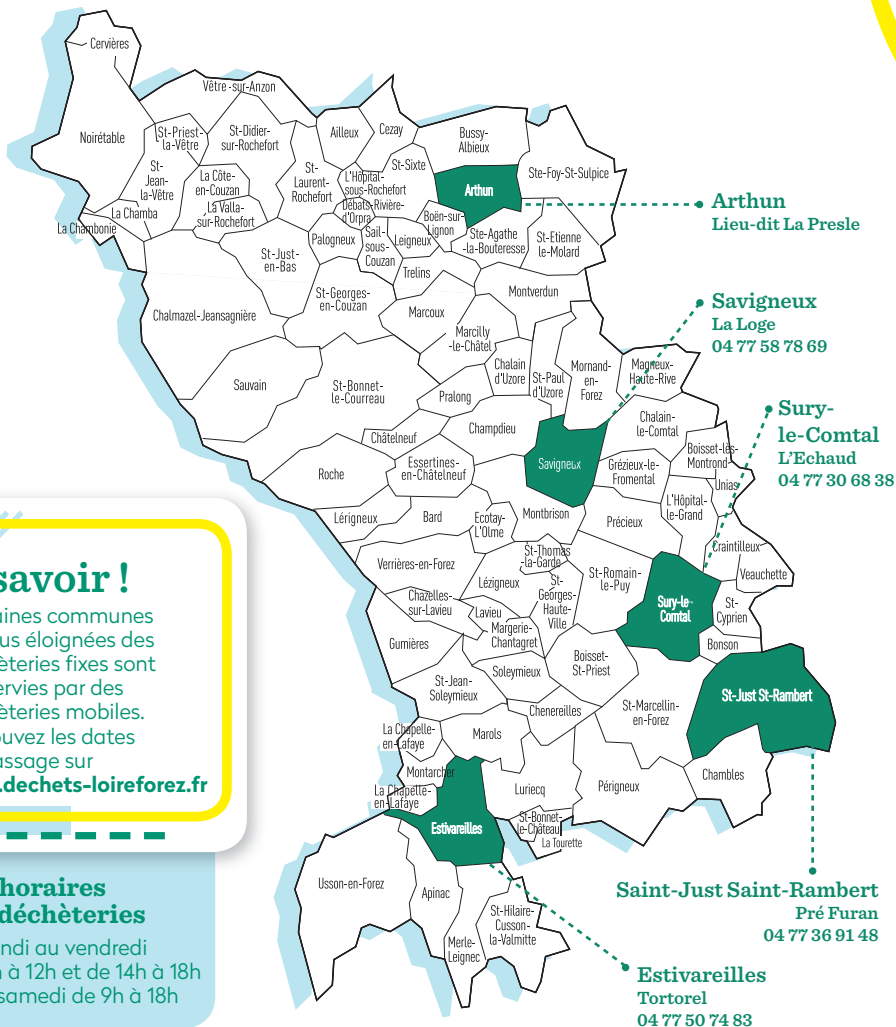

Carte des déchèteries

À savoir !

Certaines communes les plus éloignées des déchèteries fixes sont desservies par des déchèteries mobiles. Retrouvez les dates de passage sur www.dechets-loireforez.fr

Les horaires des déchèteries

Du lundi au vendredi de 9h à 12h et de 14h à 18h et le samedi de 9h à 18h

Pour en savoir plus sur les modalités de collecte, le tri et la réduction des déchets :

www.dechets-loireforez.fr

Pour toute question : contactez le service déchets

► N° Vert 0 800 881 024 ou dechets@loireforez.fr

APPEL GRATUIT DE PLUS UN POSTE FIXE