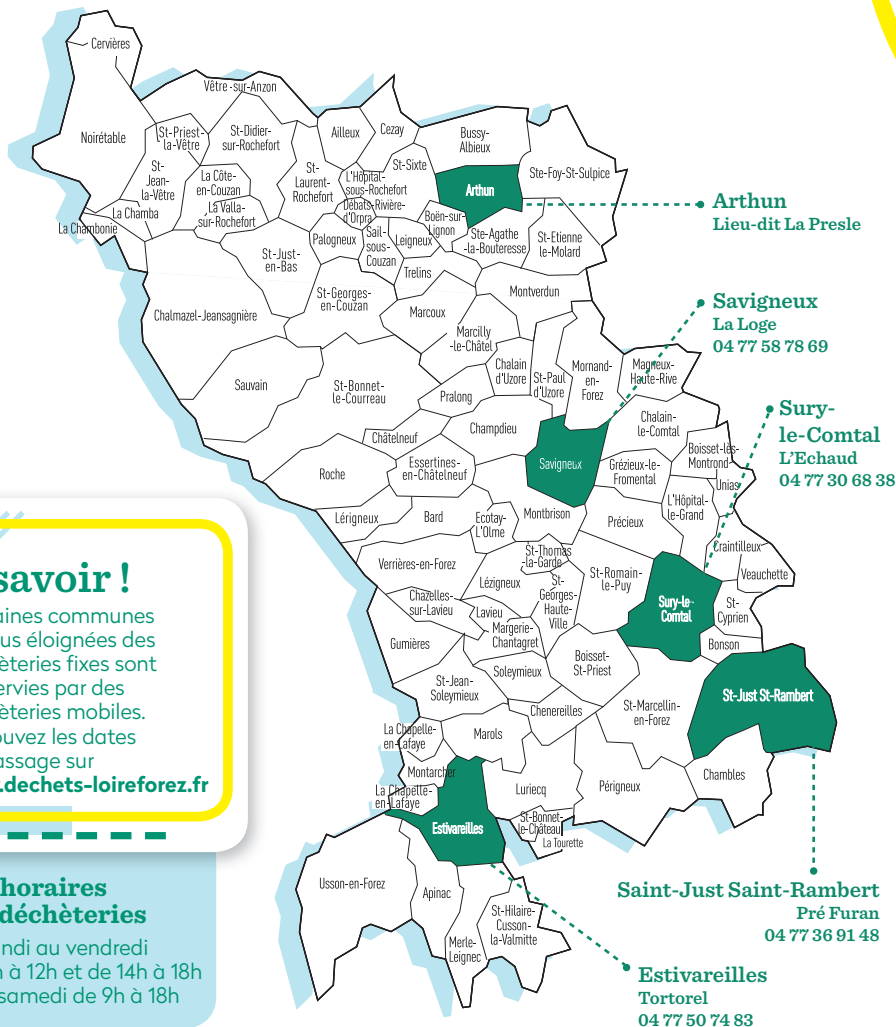

J'habite à...	Ordures ménagères	Tri sélectif
<b>SAINT-ROMAIN-LE-PUY</b> > <b>sauf</b> Chézieu et rue des Salles	lundi après-midi toutes les semaines	lundi après-midi tous les 15 jours
<b>SAINT-MARCELLIN-EN-FOREZ</b> > <b>sauf</b> le pied de la Côte	mardi matin toutes les semaines	mardi matin tous les 15 jours
<b>SAINT-MARCELLIN-EN-FOREZ</b> > <b>uniquement</b> le pied de la Côte <b>BOISSET ST PRIEST</b> > <b>uniquement</b> Le pied de la Côte	mardi matin tous les 15 jours	mardi matin tous les 15 jours
<b>SAINT-ROMAIN-LE-PUY</b> > <b>uniquement</b> Chézieu	mercredi matin toutes les semaines	mercredi matin tous les 15 jours
<b>BOISSET-SAINT-PRIEST</b> > <b>sauf</b> le pied de la Côte	vendredi après-midi tous les 15 jours	vendredi après-midi tous les 15 jours
<b>ST ROMAIN LE PUY</b> > <b>uniquement</b> rue des Salles	mardi matin toutes les semaines	mardi matin tous les 15 jours

# Carte des déchèteries