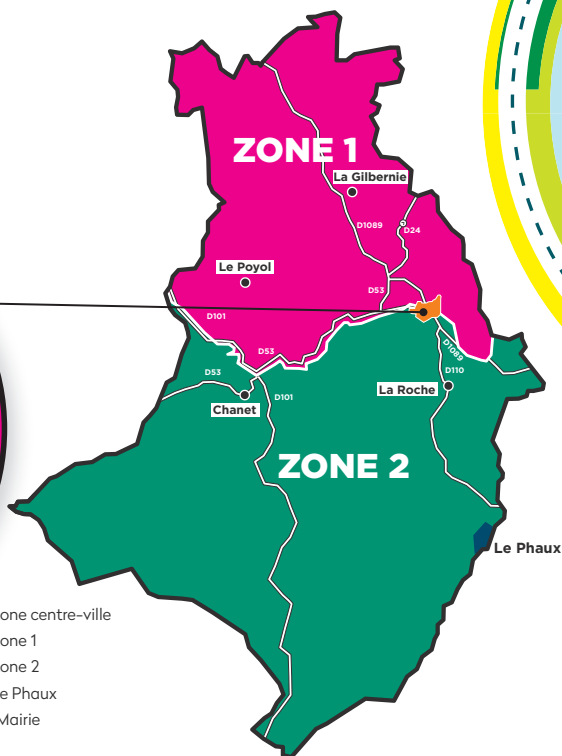

- Zone centre-ville
- Zone 1
- Zone 2
- Le Phaux
- Mairie

À savoir !

Certaines communes les plus éloignées des déchèteries fixes sont desservies par des déchèteries mobiles. Retrouvez les dates de passage sur www.dechets-loireforez.fr

Les horaires des déchèteries

Du lundi au vendredi de 9h à 12h et de 14h à 18h et le samedi de 9h à 18h

déchèteries

Arthun
Lieu-dit La Presle

Savigneux
La Loge
04 77 58 78 69

Sury-le-Comtal
L'Echaud
04 77 30 68 38

Saint-Just
Saint-Rambert
Pré Furan
04 77 36 91 48

Estivareilles
Tortorel
04 77 50 74 83

Pour en savoir plus sur les modalités de collecte, le tri et la réduction des déchets :

www.dechets-loireforez.fr

Pour toute question : contactez le service déchets

N° Vert 0 800 881 024 ou dechets@loireforez.fr

APPEL GRATUIT DEPUIS UN POSTE FIXE