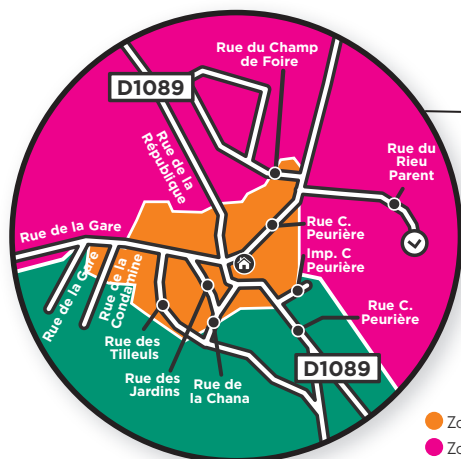

Les zones de collecte sur Noirétable

Zoom centre-ville